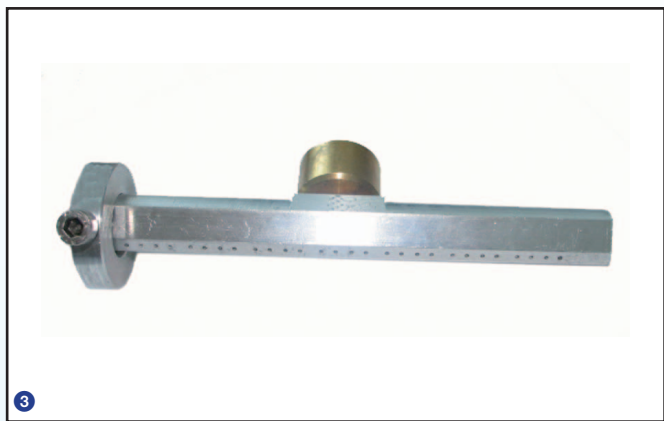

TRIMWEXPUR roční systém za nanašanje 1 K PUR lepila se sestoji:

- naprava za črpanje lepila
- lonček za pobiranje vlage
- pištola za PUR lepilo
- nanašalni glavnik 6 – 24 mm
- 10 m nanašalna cev
- komplet priključek za sod
- ročni nanos PU lepila **1**
- nanos PU lepila na različne profile **2**
- glavnik **3**
- pištola **4**

Components of TRIMWEXPUR:

- equipment for adhesive pumping
- ruby gel container
- PUR gun
- adhesive applicator head, adjustable width 6 – 24 cm
- adhesive delivery hose 10 m
- all components for drum hookup
- manual application of PU adhesives **1**
- application of PU adhesive on different profiles **2**
- adhesive applicator head **3**
- PUR gun **4**

Komponenten der TRIMWEXPUR:

- Gerät für der Leim pumpen
- Rubingel-Behälter
- PUR Pistole
- Klebstoff-Auftragskopf mit regulierbarer Breite von 6 cm bis 24
- Klebstoffauslaufleitung 10m
- Alle Komponenten zum Anschliessen des Fasses
- Handauftrag der PU Leim **1**
- Auftrag der PU Leim auf verschiedene Profile **2**
- Klebstoff-Auftragskopf **3**
- PUR Pistole **4**

TRIMWEXPUR sistema manuale per la spalmatura di colla 1 k pur, è composto da:

- meccanismo per il pompaggio della colla
- ciotola per raccolta umidità
- pistola per colla pur
- pettine dosatore 6 – 24 mm
- 10 m tubo dosatore
- attacco completo per collegamento alla botte
- spalmatura manuale di colla pu **1**
- la spalmatura colla pu su differenti profili **2**
- pettine **3**
- pistola **4**

TRIMWEXPUR Système manuel pour 1 K PUR

- Composantes du TRIMWEXPUR:
- Equipment complet d'encollage
- Réservoir Rubi-gel
- Pistolet PUR
- Tête d'encollage à largeur de 6 à 24 cm
- Tuyau 10 mètres
- Tous les accessoires pour le raccordement au fût
- Ancollose manuelle de la colle polyuréthane **1**
- Application manuelle de la colle polyuréthane sur divers profils **2**
- Tête d'encollage **3**
- Pistolet PUR **4**

Componentes de TRIMWEXPUR:

- mecanismo para el bombeo del adhesivo
- batea colectora de gel
- pistola para el adhesivo PUR
- peine dosificador 6-24 mm
- 10 m de manguera dosificadora
- componentes de acople al tambor
- aplicacion manual del adhesivo PUR **1**
- aplicacion en diferentes perfiles del adhesivo PUR **2**
- peine de aplicacion **3**
- pistola **4**